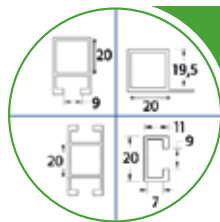

I.D. ALU

LA FORCE DU STOCK AU SERVICE DE LA MENUISERIE ET DE L'AGENCEMENT

QUOI DE NEUF ?

ÉDITION 2023

Votre partenaire I.D.ALU innove pour proposer de nouvelles solutions à vos projets.

Avec les constantes évolutions du cours des matières premières, de nombreux projets ont vu le jour ces derniers mois et avec eux, leur lot de problématiques auxquelles nous nous efforçons de répondre chaque jour.

LANCEMENT DE LA GAMME FASTAB POUR L'AGENCEMENT

En décembre 2022, notre nouvelle gamme FASTAB a vu le jour. Elle s'adresse essentiellement aux professionnels de l'agencement pour la réalisation de meubles et de cloisons mais également pour la création de suspensions de luminaires. Cette nouvelle gamme composée de tubes carrés 20x20 avec rails est entièrement compatible avec les pièces d'assemblage sans soudure FIXIT.

UN CONTEXTE ÉCONOMIQUE PLUS FAVORABLE

Après une année 2021 difficile pour tous les acteurs du marché de la menuiserie et de l'agencement et un début d'année 2022 ayant connu de très fortes hausses des prix des matières premières, le cours de l'aluminium redescend enfin depuis 6 mois. C'est pourquoi nous avons réalisé, cette année, deux baisses de nos tarifs afin de vous accompagner au mieux dans la relance de vos projets.

UN NOUVEAU COLORIS EN STOCK : LE GRIS 7016 TEXTURÉ

Pour répondre à la demande croissante mais aussi aux changements des standards chez les gammistes, nous avons fait le choix de tenir en stock le GRIS 7016 TEXTURÉ en complément du GRIS 7016 SATINÉ. Tous les RALs que nous proposons sont thermolaqués avec la certification QUALICOAT qui garantit une longévité décennale pour vos chantiers.

UNE INAUGURATION POUR LES NOUVEAUX LOCAUX